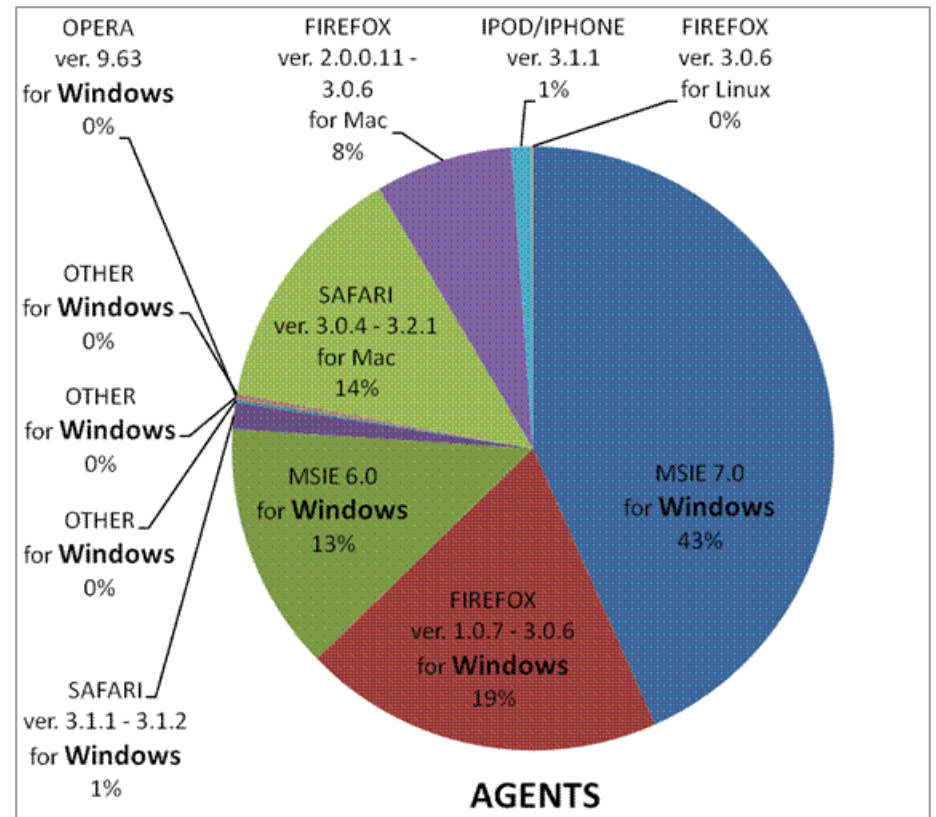

Top 250 of 14157 Total User Agents for the month of February 2009

(Hits & User Agents Generated by Webalizer)

#	Hits	User Agent
WINDOWS		

3	942061	3.77%Mozilla/4.0 (compatible; MSIE 7.0; Windows NT 6.0; SLCC1; .NET CLR 2.0.50727; Media Center PC 5.0; .NET CLR 3.0.04506)
6	634857	2.54%Mozilla/4.0 (compatible; MSIE 7.0; Windows NT 6.0; GTB5; SLCC1; .NET CLR 2.0.50727; Media Center PC 5.0; .NET CLR 3.0.04506)
11	383751	1.54%Mozilla/4.0 (compatible; MSIE 7.0; Windows NT 5.1; .NET CLR 1.1.4322; .NET CLR 2.0.50727)
12	375898	1.51%Mozilla/4.0 (compatible; MSIE 7.0; Windows NT 5.1; .NET CLR 1.1.4322)
15	335389	1.34%Mozilla/4.0 (compatible; MSIE 7.0; Windows NT 5.1)
17	292956	1.17%Mozilla/4.0 (compatible; MSIE 7.0; Windows NT 5.1; .NET CLR 1.1.4322; .NET CLR 2.0.50727; .NET CLR 3.0.04506.30; .NET CLR 3.0
18	288773	1.16%Mozilla/4.0 (compatible; MSIE 7.0; Windows NT 6.0; GTB5; SLCC1; .NET CLR 2.0.50727; Media Center PC 5.0; .NET CLR 3.0.04506;