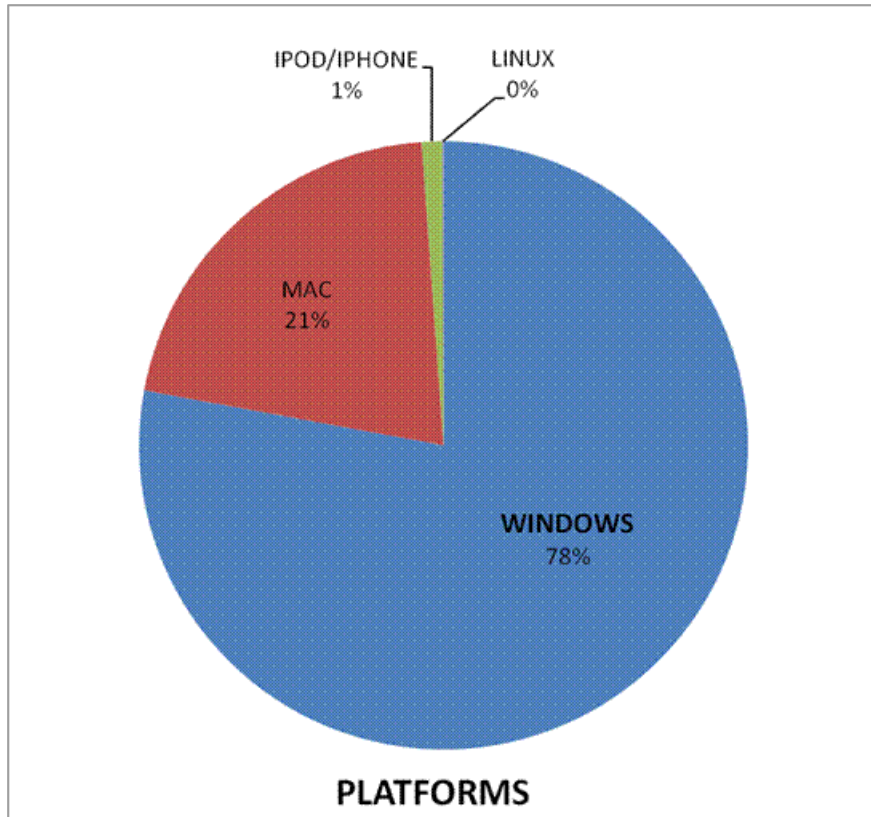

Top 250 of 14157 Total User Agents for the month of February 2009

(Hits & User Agents Generated by Webalizer)

#	Hits	User Agent
WINDOWS		

3	942061	3.77%Mozilla/4.0 (compatible; MSIE 7.0; Windows NT 6.0; SLCC1; .NET CLR 2.0.50727; Media Center PC 5.0; .NET CLR 3.0.04506)
6	634857	2.54%Mozilla/4.0 (compatible; MSIE 7.0; Windows NT 6.0; GTB5; SLCC1; .NET CLR 2.0.50727; Media Center PC 5.0; .NET CLR 3.0.04506)
11	383751	1.54%Mozilla/4.0 (compatible; MSIE 7.0; Windows NT 5.1; .NET CLR 1.1.4322; .NET CLR 2.0.50727)
12	375898	1.51%Mozilla/4.0 (compatible; MSIE 7.0; Windows NT 5.1; .NET CLR 1.1.4322)
15	335389	1.34%Mozilla/4.0 (compatible; MSIE 7.0; Windows NT 5.1)
17	292956	1.17%Mozilla/4.0 (compatible; MSIE 7.0; Windows NT 5.1; .NET CLR 1.1.4322; .NET CLR 2.0.50727; .NET CLR 3.0.04506.30; .NET CLR 3.0
18	288773	1.16%Mozilla/4.0 (compatible; MSIE 7.0; Windows NT 6.0; GTB5; SLCC1; .NET CLR 2.0.50727; Media Center PC 5.0; .NET CLR 3.0.04506;